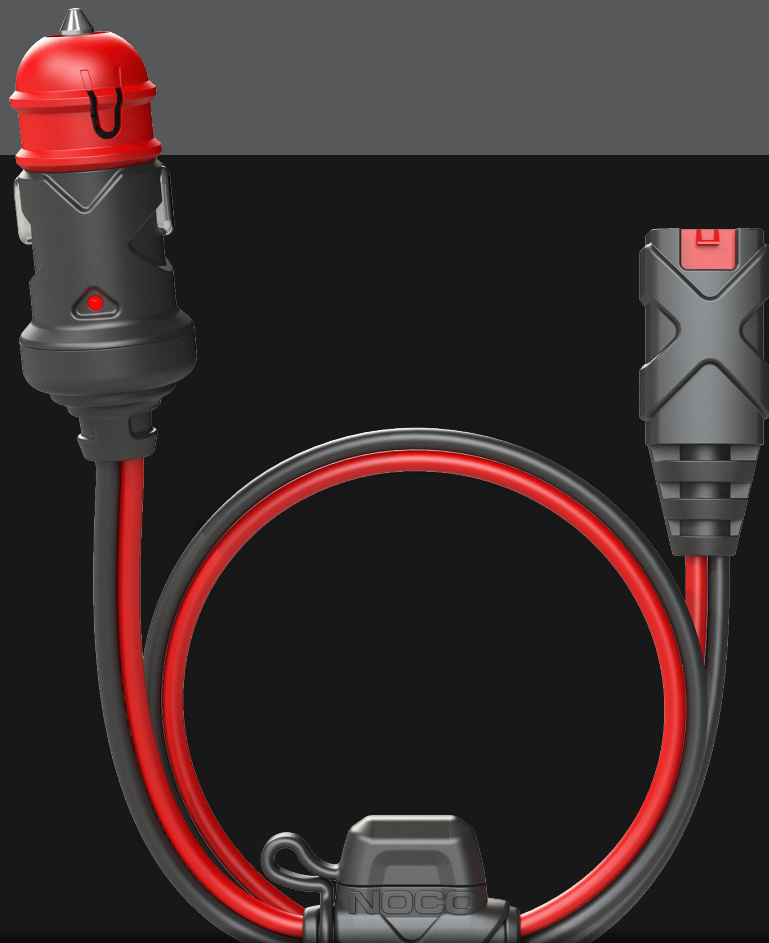

16 AWG

GC003

DUBBEL STORLEK. X-CONNECT 12 V HAN-KONTAKT.

AVSEDD FÖR
NOCO genius
BATTERILADDARE OCH UNDERHÅLLARE.

KOMPATIBEL MED DEN NYA GENIUS-SERIEN:

GENIUS1 GENIUS2 GENIUS5

GENIUS10 GENIUS2X2 GENIUS2X4

+ FÖREGÅENDE NOCO G-SERIE:

Ladda och underhåll fordonsbatterierna via hjälpportarna för 12 V och 12 V-mini. En inbyggd LED-lampa låter dig veta att ström överförs till ditt batteri. Dubbelkolla för att se till att din bil inte har tändningen avstängd.

LED-strömindikator

STANDARD MED LOCK

MINI UTAN LOCK

Har en mångsidig 12-voltskontakt i dubbel storlek som passar till vanliga 12-voltsportar eller Mini 12-voltsportar för motorcykelladdning.

20 A-MIKROBLADSÄKRING.

Inbyggt 20 A säkringsskydd för ökad säkerhet. 20 A-säkringen ger samma skydd och är 45% mindre än den föregående NOCO 10 A-säkringen.

FÖRPACKNINGENS INNEHÅLL

TEKNISKA DATA

LEDNINGSTORLEK:	16 AWG	
IN:	X-Connect-hona	
SÄKRING:	20 amp mikroblad	
KABELLÄNGD:	61 cm (24")	
VIKT:	0,07 kg (0,15 lbs)	
VOLYM:	Detaljhandelsförpackning: Mått: 8,1 x 4,1 x 13 cm Vikt: 0,09 kg UPC: 0-46221-10056-3	Huvudkartong: Mått: 15,5 x 14,5 x 19,6 cm Vikt: 0,88 kg Kvantitet: 6 UCC: 20046221100567
	Innerförpackning: Mått: 13,7 x 4,8 x 9,4 cm Vikt: 0,12 kg	Antal per pall: 1 260 enheter