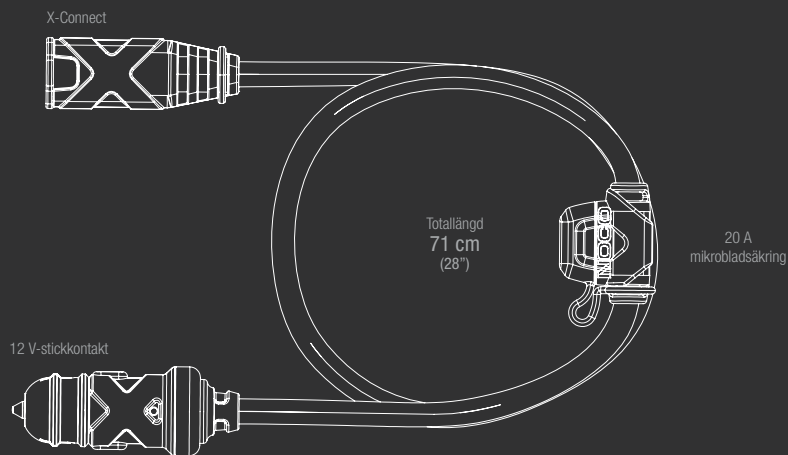

LED-strömindikator

STANDARD MED LOCK

MINI UTAN LOCK

Har en mångsidig 12-voltskontakt i dubbel storlek som passar till vanliga 12-voltsportar eller Mini 12-voltsportar för motorcykelladdning.

20 A-MIKROBLADSÄKRING.

Inbyggt 20 A säkringsskydd för ökad säkerhet. 20 A-säkringen ger samma skydd och är 45% mindre än den föregående NOCO 10 A-säkringen.

FÖRPACKNINGENS INNEHÅLL

TEKNISKA DATA

LEDNINGSTORLEK:	16 AWG	
IN:	X-Connect-hona	
SÄKRING:	20 amp mikroblad	
KABELLÄNGD:	61 cm (24")	
VIKT:	0,07 kg (0,15 lbs)	
VOLYM:	Detaljhandelsförpackning: Mått: 8,1 x 4,1 x 13 cm Vikt: 0,09 kg UPC: 0-46221-10056-3	Huvudkartong: Mått: 15,5 x 14,5 x 19,6 cm Vikt: 0,88 kg Kvantitet: 6 UCC: 20046221100567
	Innerförpackning: Mått: 13,7 x 4,8 x 9,4 cm Vikt: 0,12 kg	Antal per pall: 1 260 enheter